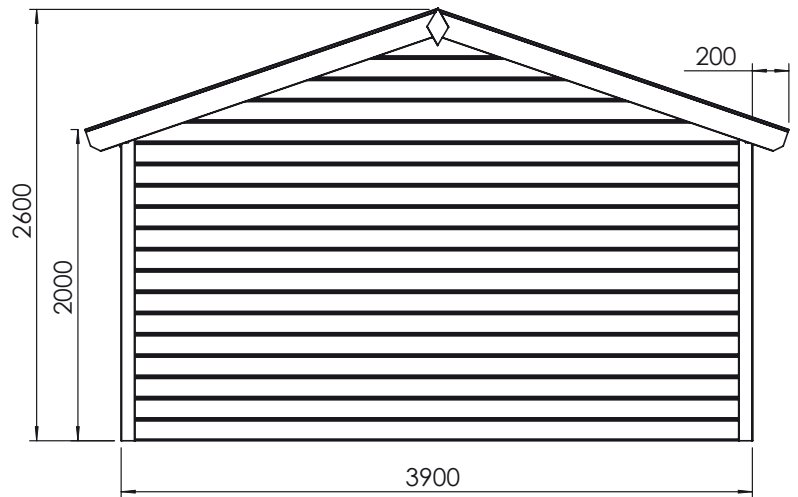

C

	A	B					
CS3070	305	345	28mm	395x305cm	390x300cm	384x294cm	200cm

CS3070	266cm	19°	137x191cm	60x94cm	11,29m ²	26,31m ³	